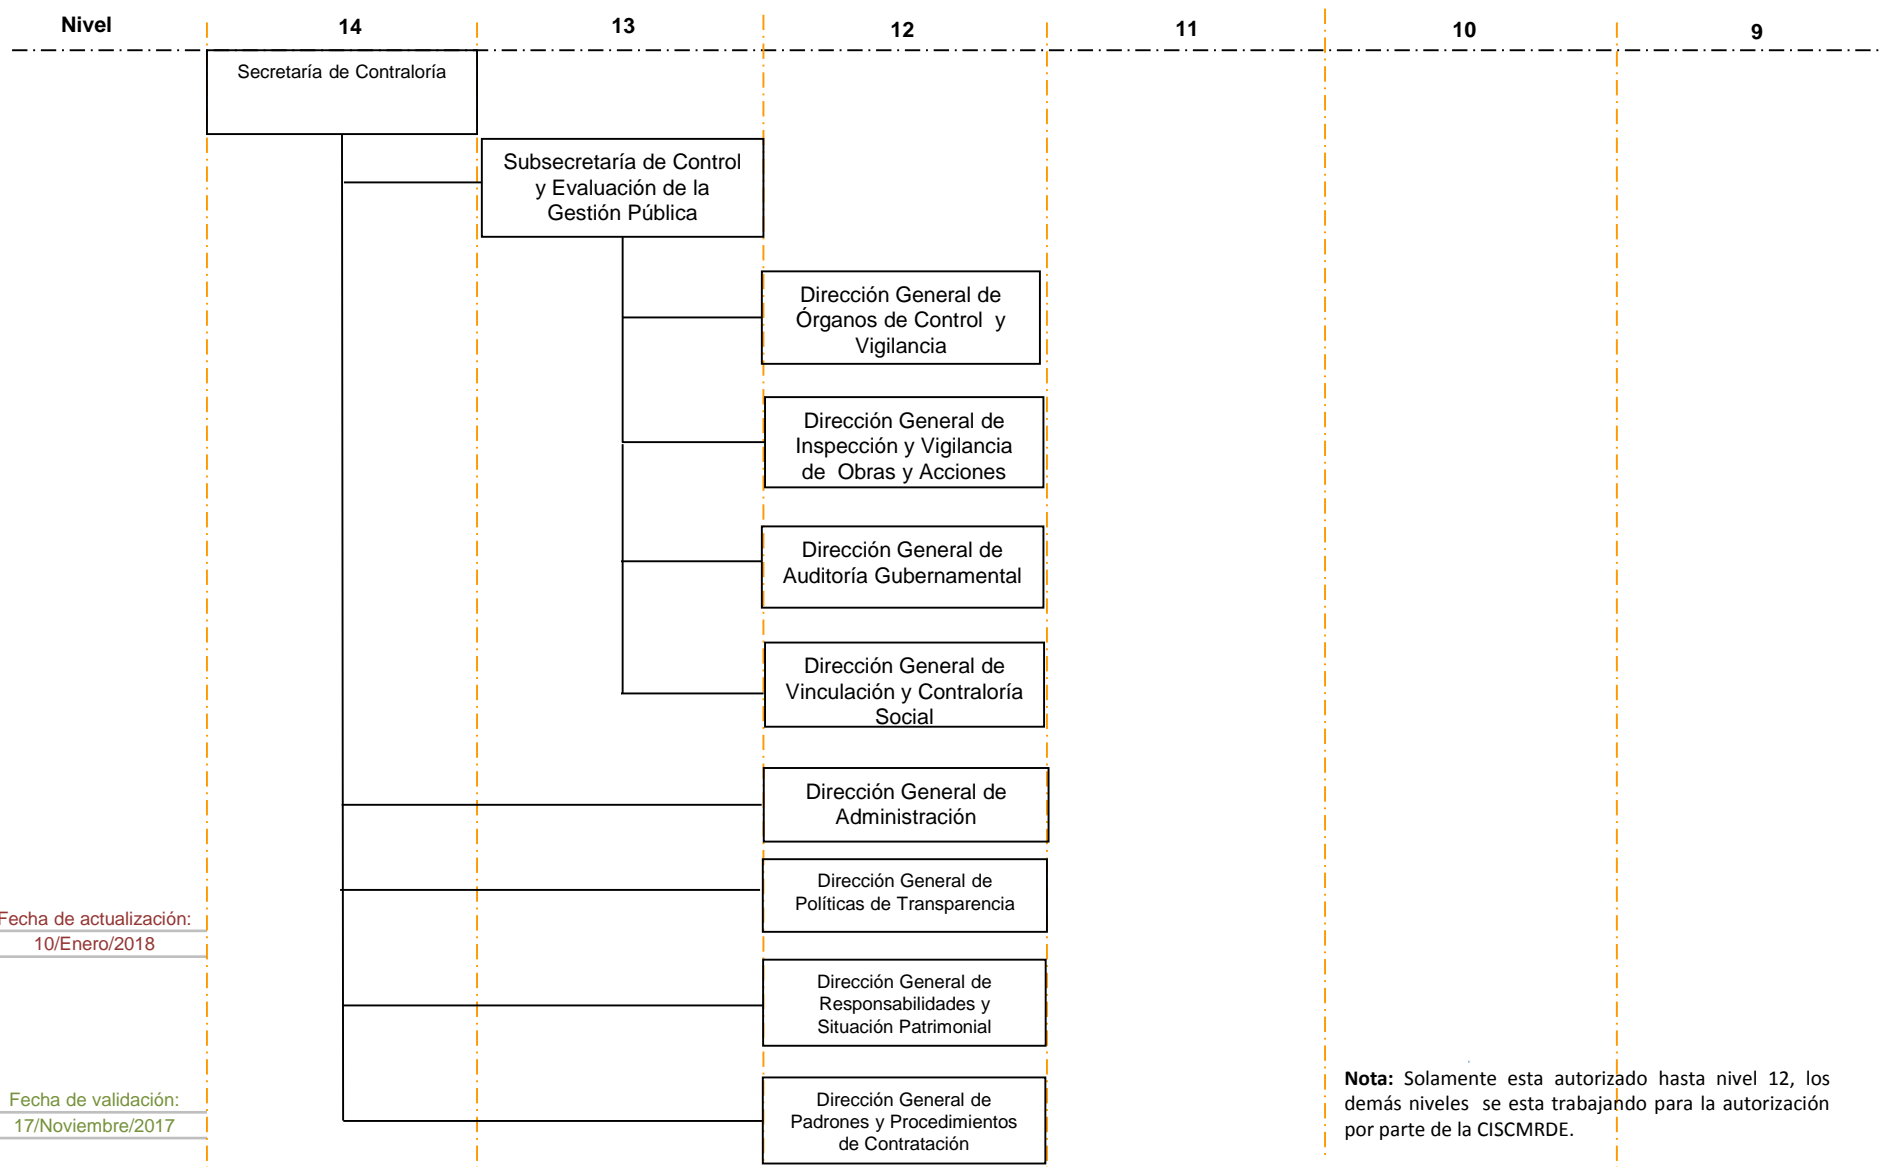

Secretaría de Contraloría

I. ESTRUCTURA ORGÁNICA

Fecha de actualización:
10/Enero/2018

Fecha de validación:
17/Noviembre/2017

Nota: Solamente esta autorizado hasta nivel 12, los demás niveles se esta trabajando para la autorización por parte de la CISCMRDE.