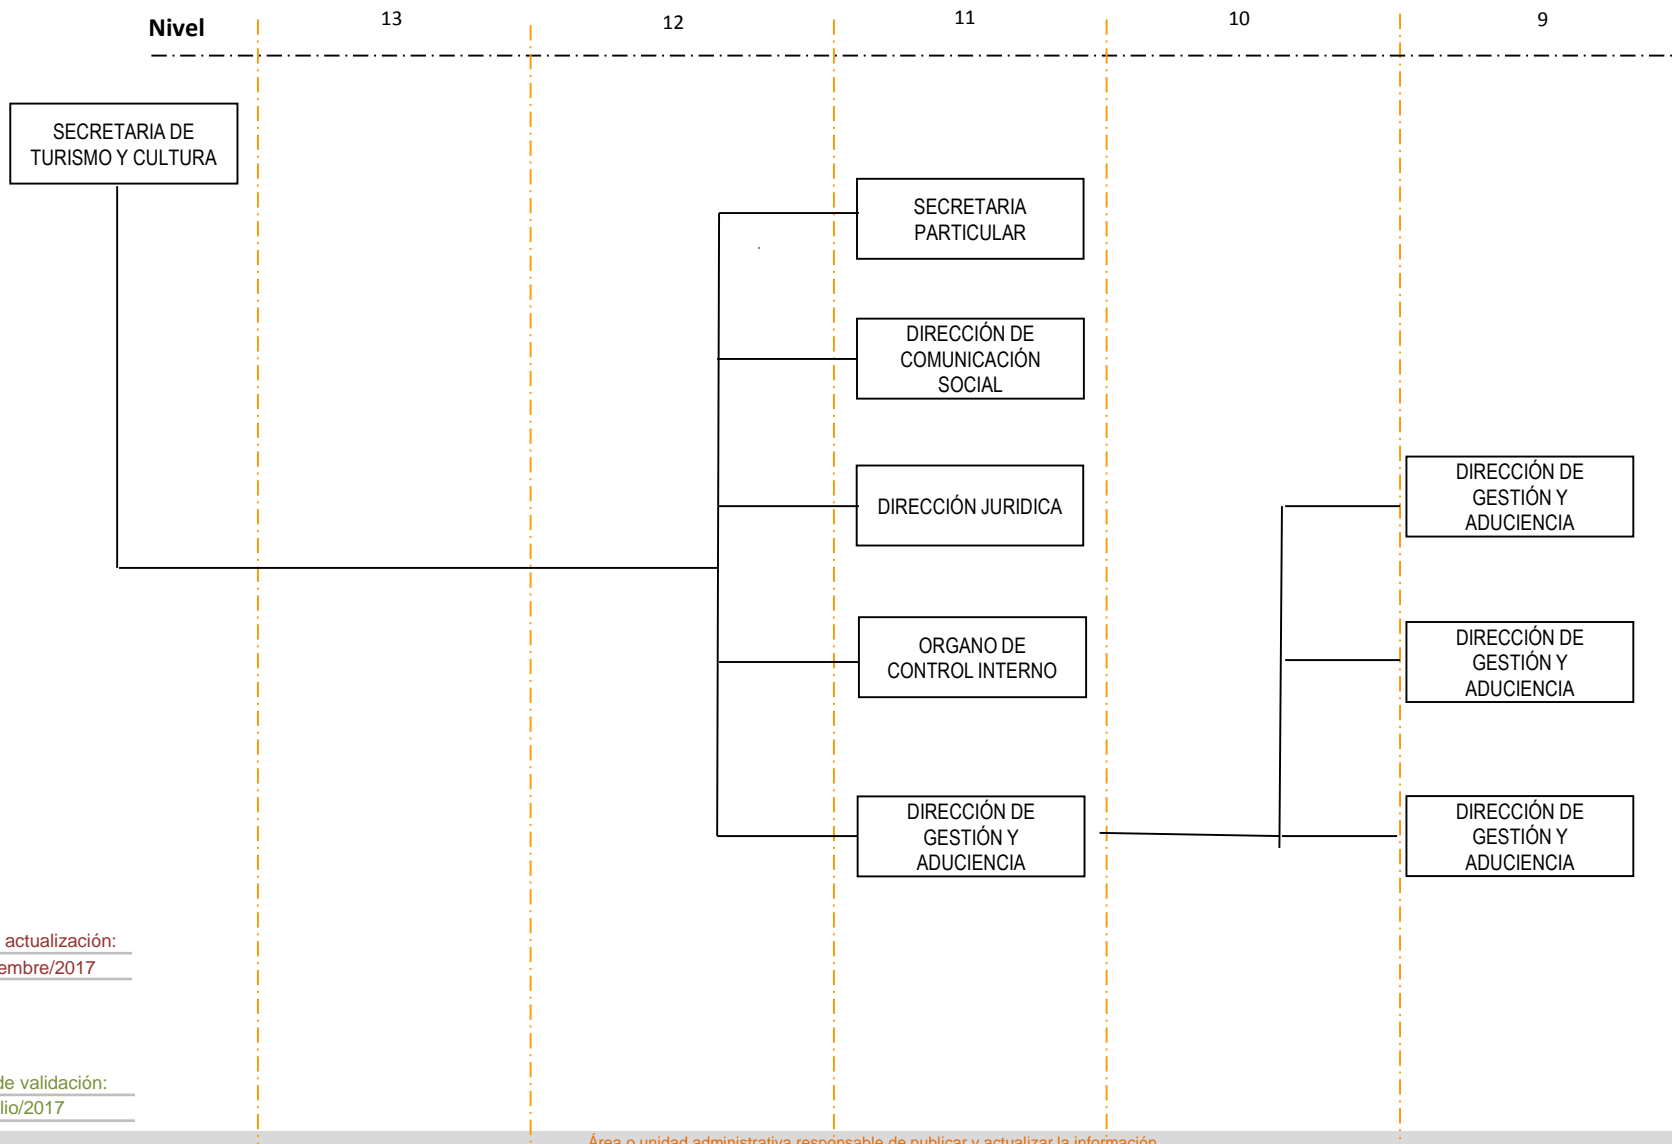

## I. ESTRUCTURA ORGÁNICA

Fecha de actualización:  
04/diciembre/2017

Fecha de validación:  
Julio/2017

## I. ESTRUCTURA ORGÁNICA

Fecha de actualización:  
04/diciembre/2017

Fecha de validación:  
Julio/2017

Área o unidad administrativa responsable de publicar y actualizar la información

Enlace de Transparencia de la Secretaría de Turismo