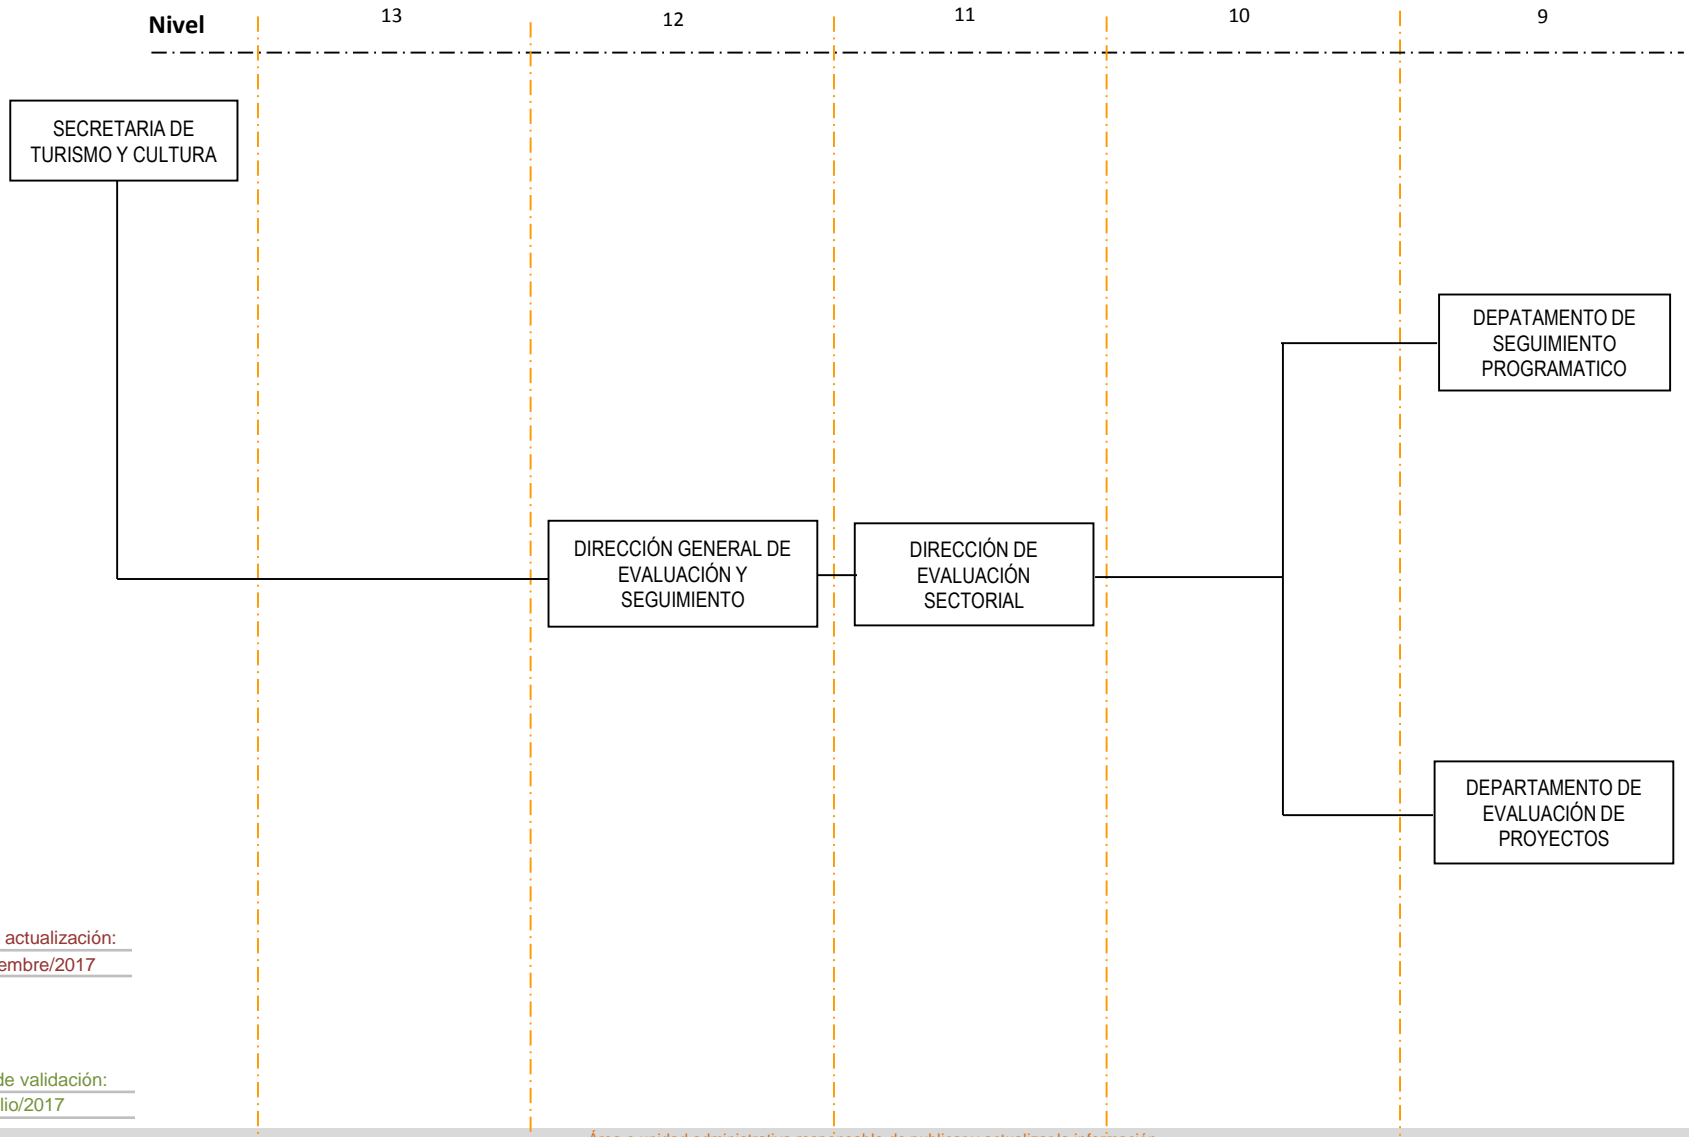

## I. ESTRUCTURA ORGÁNICA

Fecha de actualización:  
04/diciembre/2017

Fecha de validación:  
Julio/2017

Área o unidad administrativa responsable de publicar y actualizar la información

## I. ESTRUCTURA ORGÁNICA

Fecha de actualización:  
04/diciembre/2017

Fecha de validación:  
Julio/2017

Área o unidad administrativa responsable de publicar y actualizar la información

Enlace de Transparencia de la Secretaría de Turismo

# Secretaría de Turismo