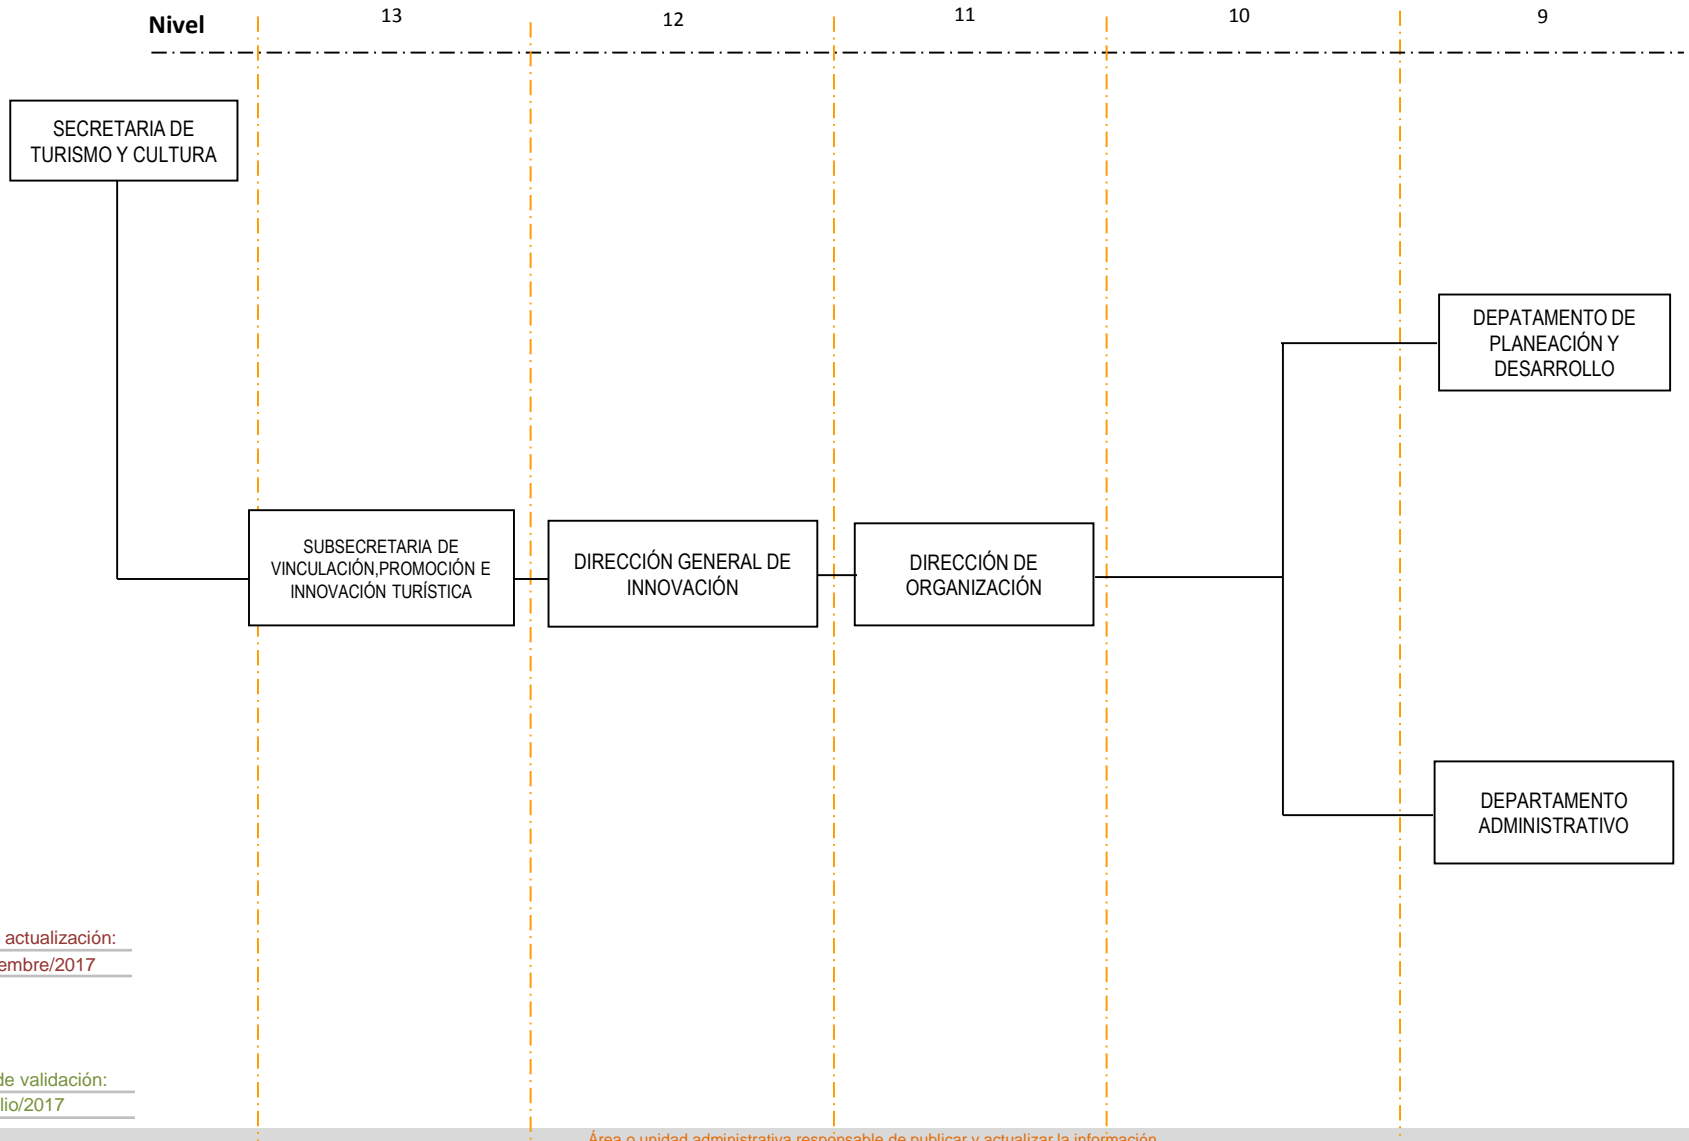

## I. ESTRUCTURA ORGÁNICA

Fecha de actualización:  
04/diciembre/2017

Fecha de validación:  
Julio/2017

Área o unidad administrativa responsable de publicar y actualizar la información

Enlace de Transparencia de la Secretaría de Turismo

## I. ESTRUCTURA ORGÁNICA

Fecha de actualización:  
04/diciembre/2017

Fecha de validación:  
Julio/2017

Área o unidad administrativa responsable de publicar y actualizar la información

## I. ESTRUCTURA ORGÁNICA

Fecha de actualización:  
04/diciembre/2017

Fecha de validación:  
Julio/2017