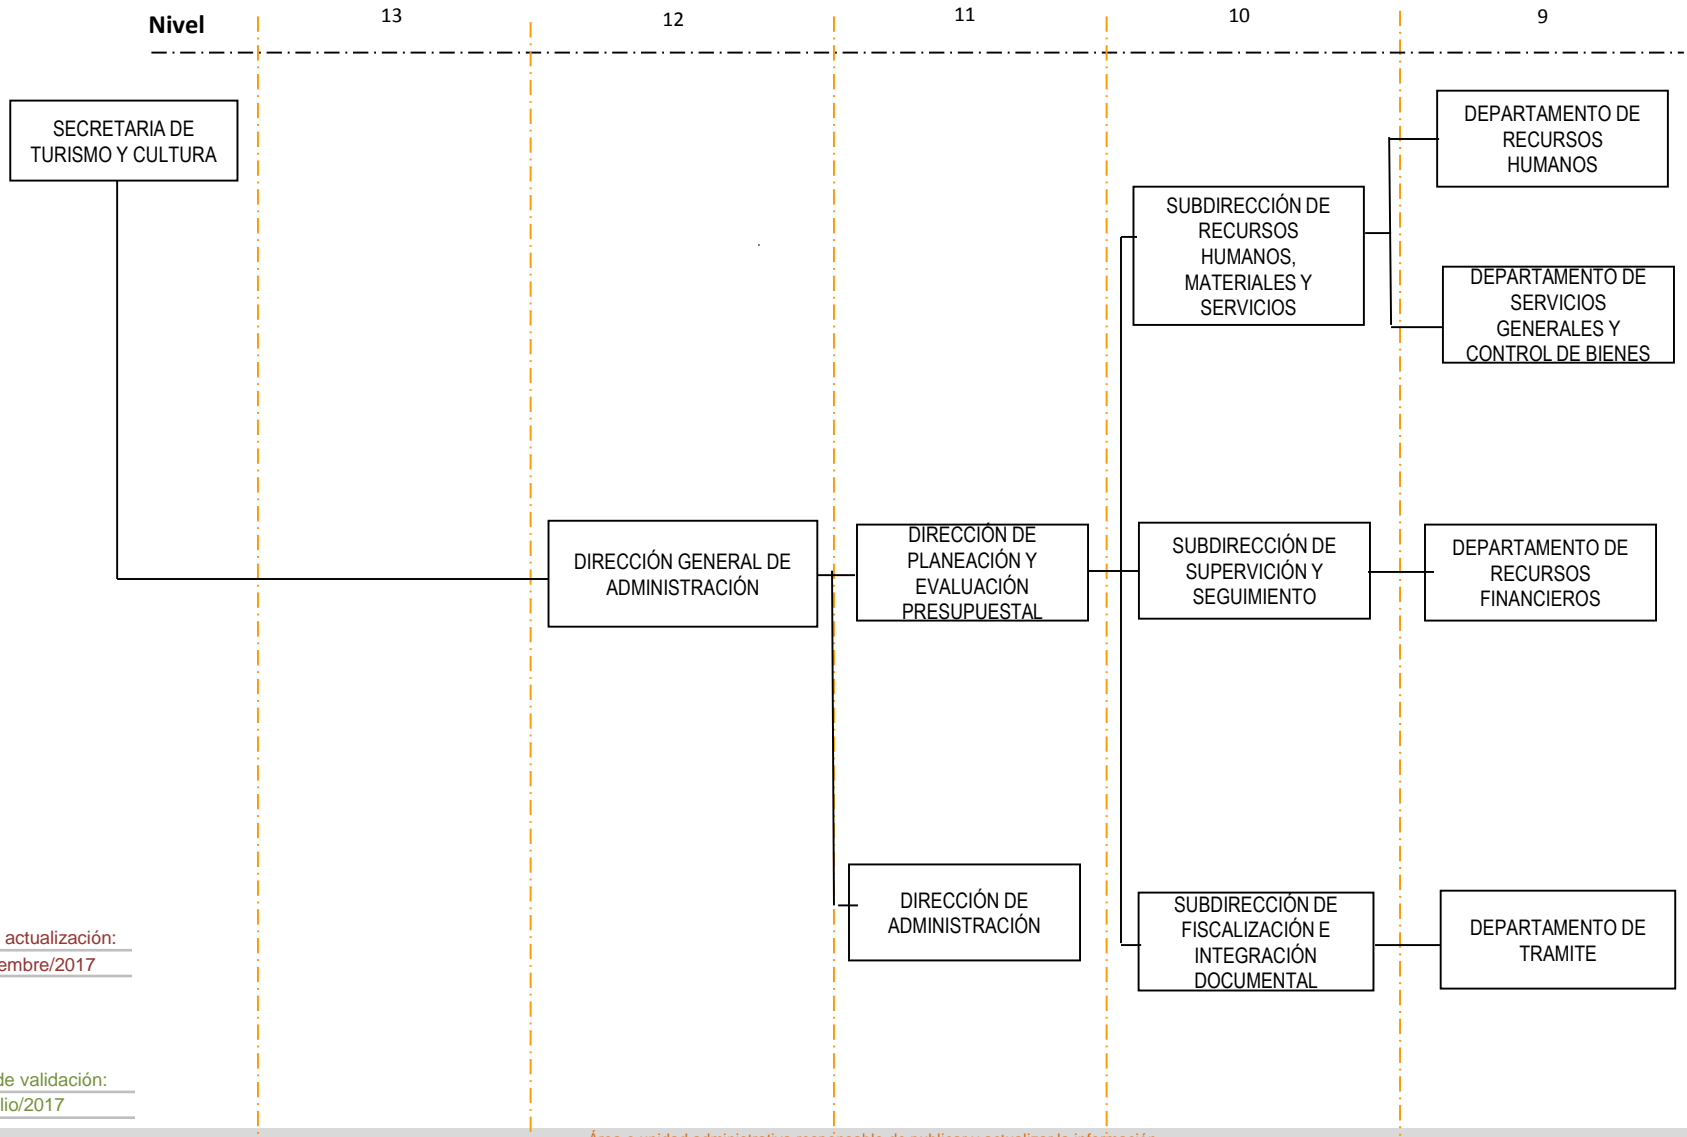

## I. ESTRUCTURA ORGÁNICA

Fecha de actualización:  
04/diciembre/2017

Fecha de validación:  
Julio/2017

Área o unidad administrativa responsable de publicar y actualizar la información

## I. ESTRUCTURA ORGÁNICA

Fecha de actualización:  
04/diciembre/2017

Fecha de validación:  
Julio/2017

## I. ESTRUCTURA ORGÁNICA

Fecha de actualización:  
04/diciembre/2017

Fecha de validación:  
Julio/2017

Área o unidad administrativa responsable de publicar y actualizar la información

Enlace de Transparencia de la Secretaría de Turismo