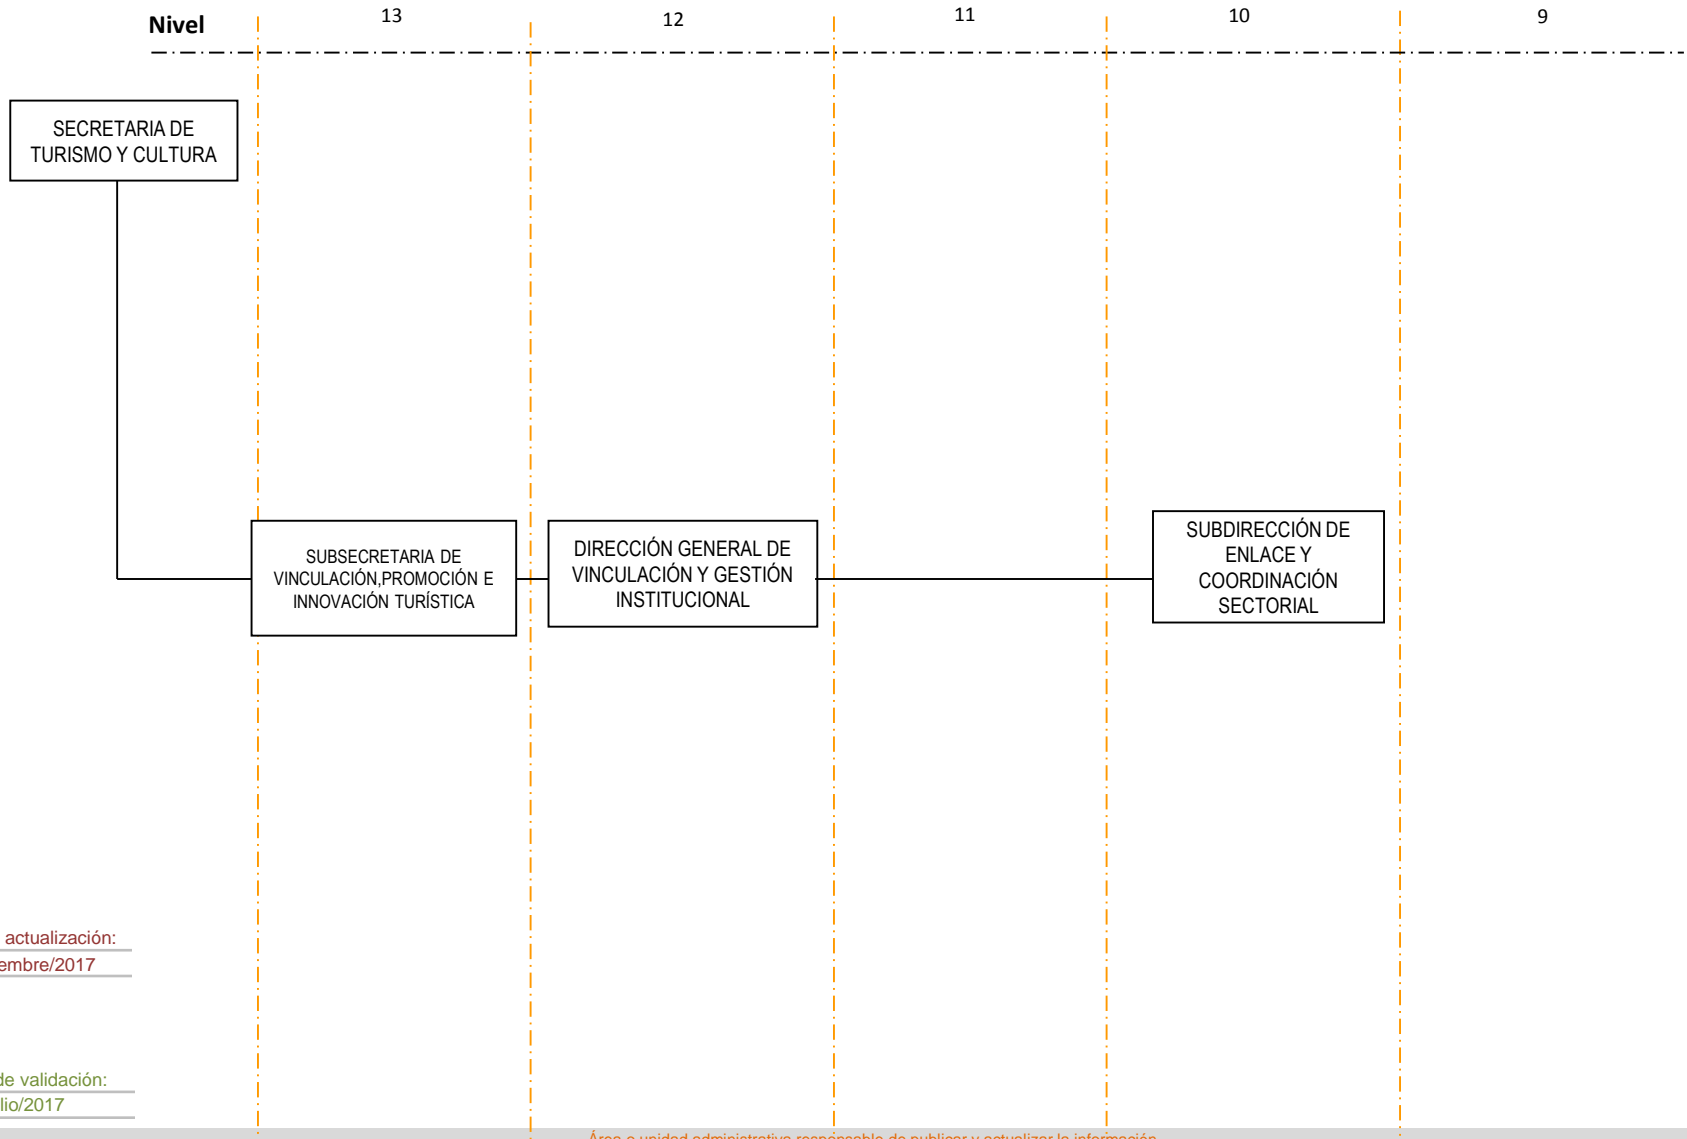

## I. ESTRUCTURA ORGÁNICA

Fecha de actualización:  
04/diciembre/2017

Fecha de validación:  
Julio/2017

Área o unidad administrativa responsable de publicar y actualizar la información

## I. ESTRUCTURA ORGÁNICA

Fecha de actualización:  
04/diciembre/2017

Fecha de validación:  
Julio/2017

Área o unidad administrativa responsable de publicar y actualizar la información

Enlace de Transparencia de la Secretaría de Turismo