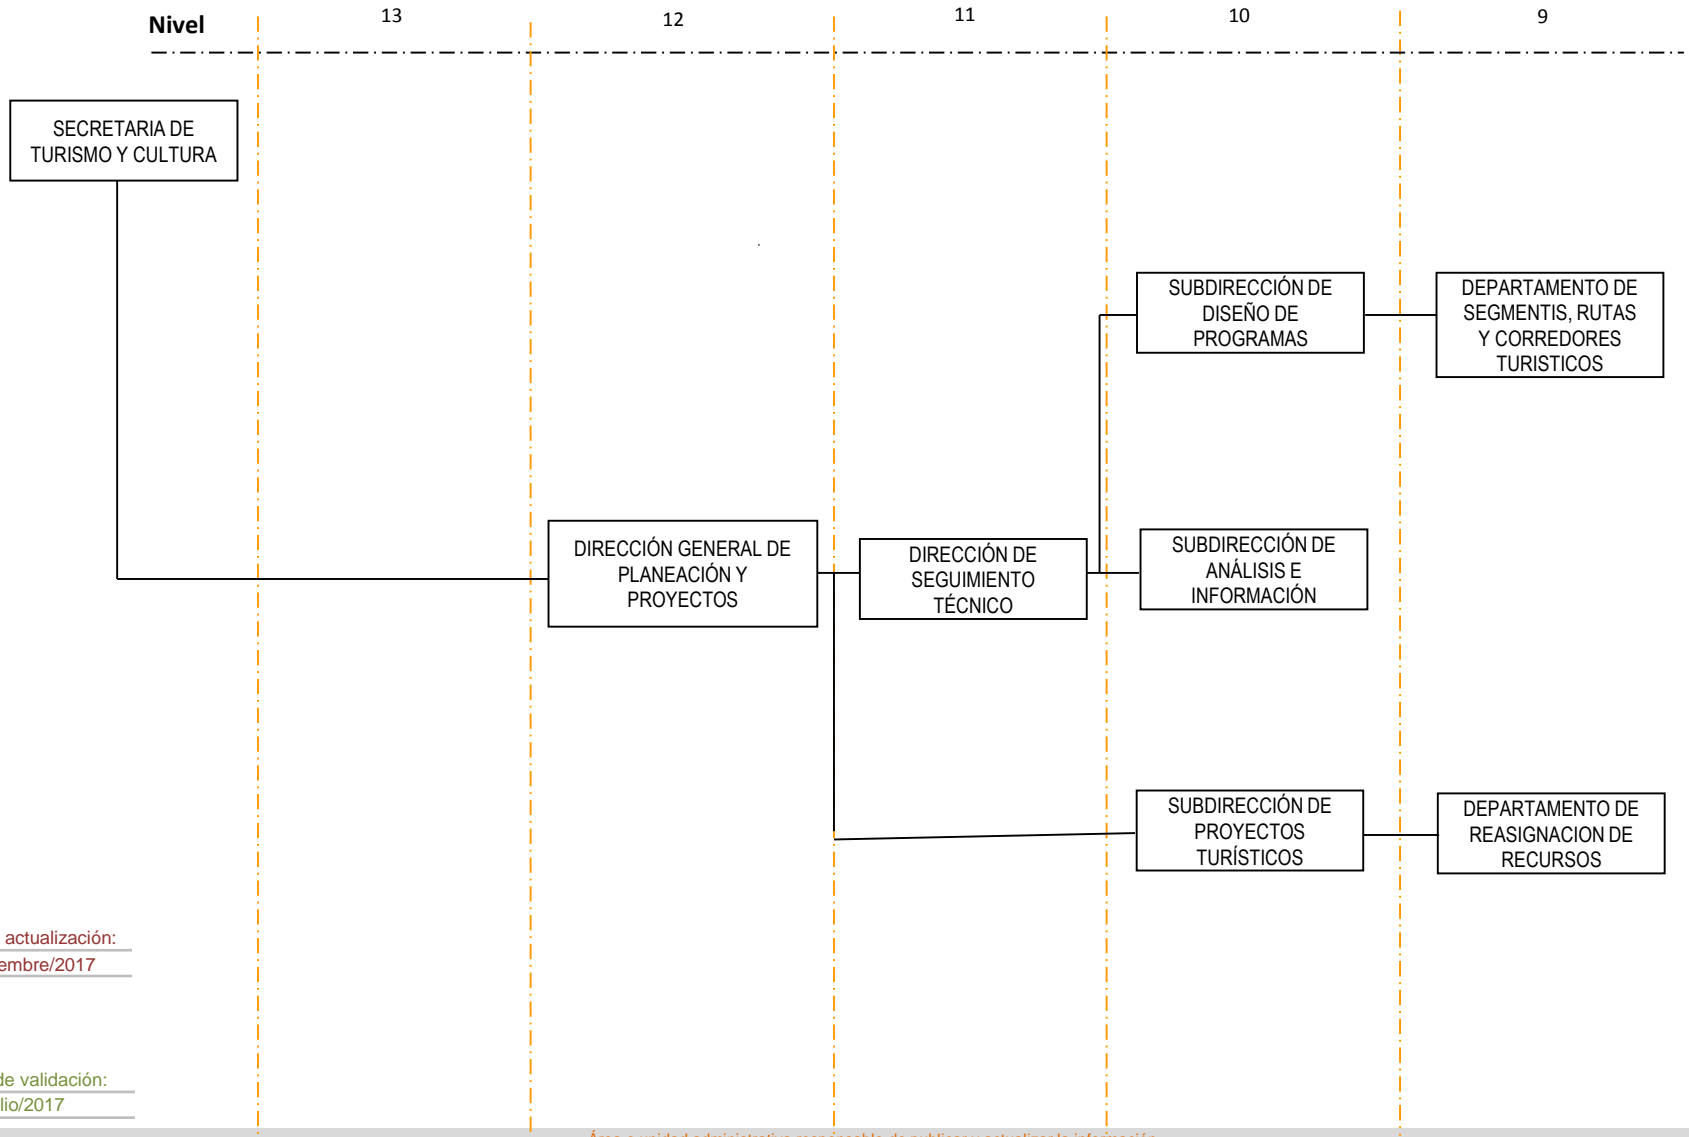

## I. ESTRUCTURA ORGÁNICA

Fecha de actualización:  
04/diciembre/2017

Fecha de validación:  
Julio/2017

## I. ESTRUCTURA ORGÁNICA

Fecha de actualización:  
04/diciembre/2017

Fecha de validación:  
Julio/2017

Área o unidad administrativa responsable de publicar y actualizar la información

## I. ESTRUCTURA ORGÁNICA

Fecha de actualización:  
04/diciembre/2017

Fecha de validación:  
Julio/2017

Área o unidad administrativa responsable de publicar y actualizar la información

Enlace de Transparencia de la Secretaría de Turismo